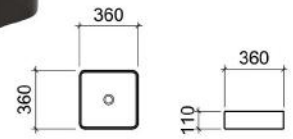

#### LT 3134 MB

c/w Matt Black Pop Up Waste  
Dimension : 355 x 355 x 115 mm