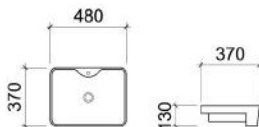

## SEMI-RECESSED BASINS

**RIGA 500**  
SEMI-RECESSED BASIN

**SR 6015**  
c/w 1 Prepunched Tap Hole  
c/w Overflow Hole  
Dimension : 500 x 420 x 130 mm

**HYDRA 540**  
SEMI-RECESSED BASIN

**SR 6007**  
c/w 1 Prepunched Tap Hole  
c/w Overflow Hole  
Dimension : 540 x 440 x 165 mm