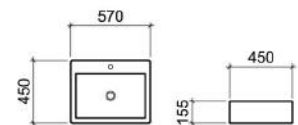

LINDOS

COUNTER TOP BASIN

CT 6008

c/w 1 Prepunched Tap Hole
c/w Overflow Hole
Dimension : 570 x 450 x 155 mm