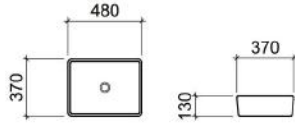

SERIFOS 480 TB

COUNTER TOP BASIN

CT 6006

Dimension : 480 x 370 x 130 mm