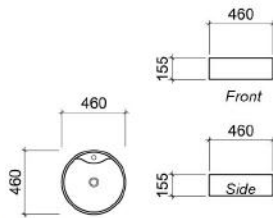

## COUNTER TOP BASINS

**HYDRA 520**  
COUNTER TOP BASIN

**CT 6004**  
c/w 1 Prepunched Tap Hole  
c/w Overflow Hole  
Dimension : 520 x 410 x 160 mm

**HYDRA 460**  
COUNTER TOP BASIN

**CT 6005**  
c/w 1 Prepunched Tap Hole  
c/w Overflow Hole  
Dimension : 460 x 460 x 160 mm