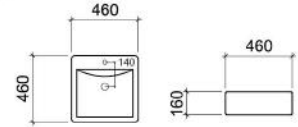

HYDRA 460
COUNTER TOP BASIN

CT 6005
c/w 1 Prepunched Tap Hole
c/w Overflow Hole
Dimension : 460 x 460 x 160 mm