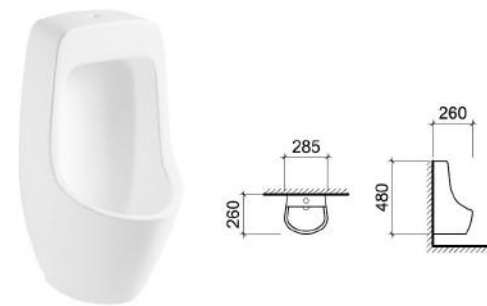

NAPLES

WALL HUNG URINAL BOWL

UB 7005 TI

c/w Top Inlet
c/w Fixing Bolts & Nuts (One Pair)
c/w Urinal Connector Set (USC01)
Dimension : 260 x 285 x 480 mm