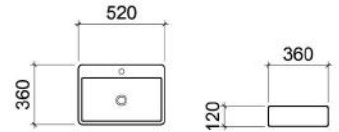

VOULA 520

COUNTER TOP BASIN

LT 2002

c/w 1 Prepunched Tap Hole
Dimension : 520 x 360 x 120 mm