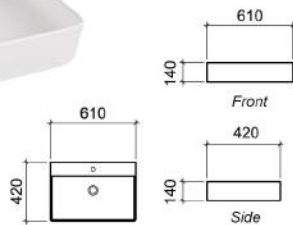

NAXOS 610 TB

COUNTER TOP BASIN

CT 6012

c/w 1 Prepunched Tap Hole
c/w Overflow Hole
Dimension : 610 x 420 x 140 mm