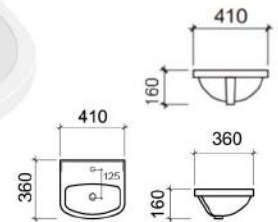

**TO 3323**

c/w 1 Prepunched Tap Hole  
c/w Overflow Hole  
c/w Fixing Bolts & Nuts (One Pair)  
Dimension : 440 x 340 x 160 mm

**LARISSA 440**  
WALL HUNG BASIN

**WB 6014**

c/w 1 Prepunched Tap Hole  
c/w Overflow Hole  
c/w Fixing Bolts & Nuts (One Pair)  
Dimension : 440 x 355 x 170 mm