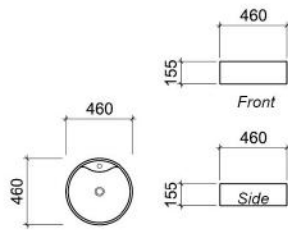

NAXOS 460 ROUND

COUNTER TOP BASIN

HA 3310

c/w 1 Prepunched Tap Hole
c/w Overflow Hole
Dimension : 460 x 460 x 155 mm