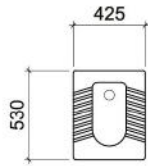

SQUATTING PANS