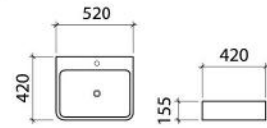

PAROS 520

WALL HUNG BASIN

WB 6018

c/w 1 Prepunched Tap Hole
c/w Fixing Bolts & Nuts (One Pair)
Dimension : 520 x 420 x 155 mm