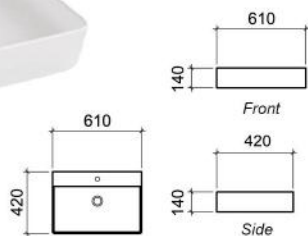

NAXOS 610 TB

COUNTER TOP BASIN

CT 6012

c/w 1 Prepunched Tap Hole
c/w Overflow Hole
Dimension : 610 x 420 x 140 mm