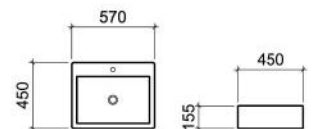

LINDOS

COUNTER TOP BASIN

CT 6008

c/w 1 Prepunched Tap Hole
c/w Overflow Hole
Dimension : 570 x 450 x 155 mm