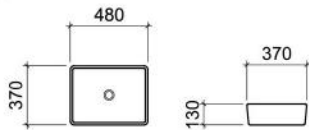

SERIFOS 480 TB

COUNTER TOP BASIN

CT 6006

Dimension : 480 x 370 x 130 mm