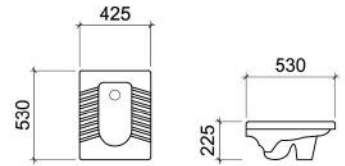

SQ 7001

Dimension : 530 x 425 mm