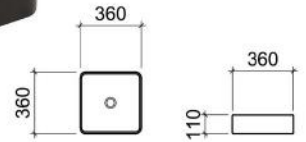

### LT 3134 MB

c/w Matt Black Pop Up Waste  
Dimension : 355 x 355 x 115 mm