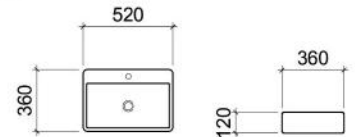

VOULA 520

COUNTER TOP BASIN

LT 2002

c/w 1 Prepunched Tap Hole
Dimension : 520 x 360 x 120 mm