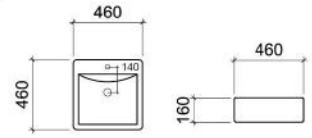

HYDRA 460

COUNTER TOP BASIN

CT 6005

c/w 1 Prepunched Tap Hole
c/w Overflow Hole
Dimension : 460 x 460 x 160 mm